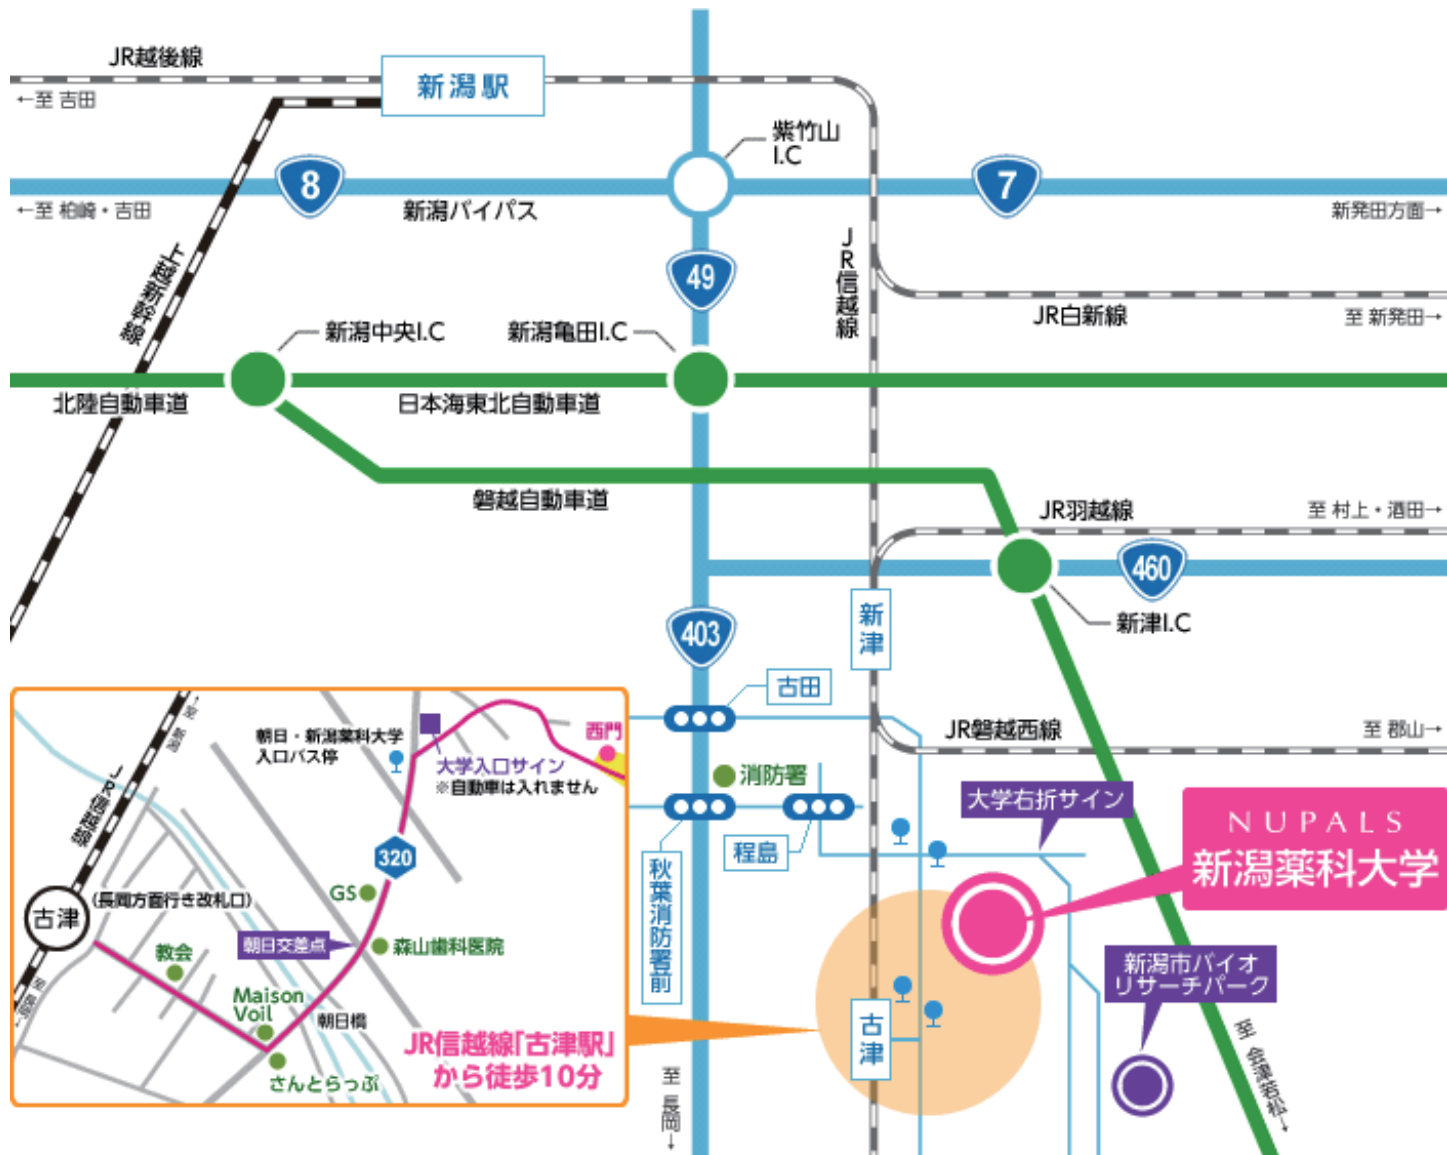

新潟薬科大学 アクセスマップ

新潟薬科大学へのアクセス

■JRの利用

■バスの利用

■JR をご利用の場合

JR 古津駅 (長岡方面行き改札口) より徒歩 10 分

■バスをご利用の場合

JR 新津駅よりバス利用 15 分

新潟市へのアクセス

■上越新幹線を利用

東京駅から約2時間、高崎から約1時間15分

■高速バスを利用

仙台、山形、郡山、会津若松、東京 (池袋)、高崎・前橋、長野、富山、金沢、京都・大阪、名古屋の各都市と直結。

■航空機を利用

札幌、名古屋 (小牧・中部国際) 大阪 (伊丹)、福岡、沖縄の各便が就航。