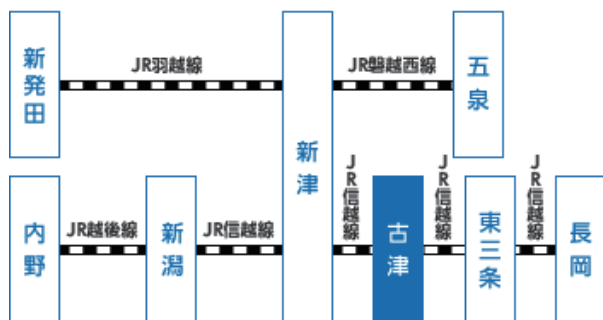

新潟薬科大学 アクセスマップ

新潟薬科大学へのアクセス

■JRの利用

■バスの利用

■JR をご利用の場合

JR 古津駅 (長岡方面行き改札口) より徒歩 10 分

■バスをご利用の場合

JR 新津駅よりバス利用 15 分

新潟市へのアクセス

■上越新幹線を利用

東京駅から約2時間、高崎から約1時間15分

■高速バスを利用

仙台、山形、郡山、会津若松、東京 (池袋)、高崎・前橋、長野、富山、金沢、京都・大阪、名古屋の各都市と直結。

■航空機を利用

札幌、名古屋 (小牧・中部国際) 大阪 (伊丹)、福岡、沖縄の各便が就航。