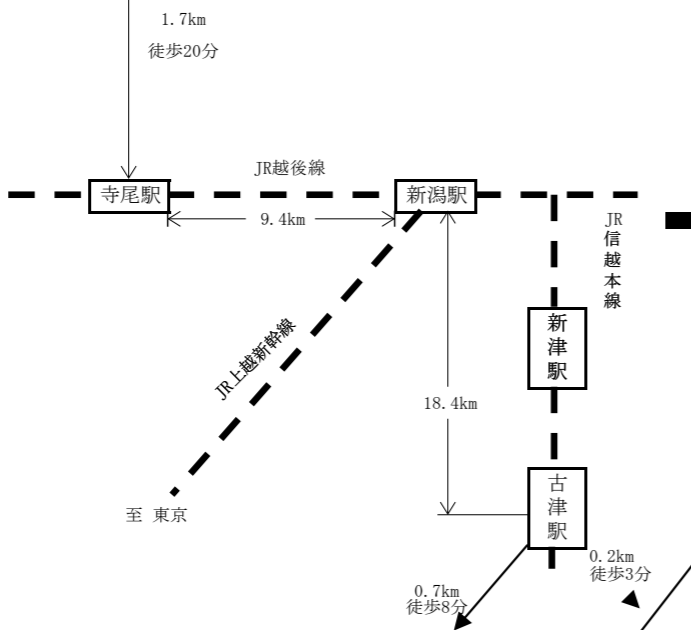

新潟市へのアクセス方法

- 上越新幹線を利用
東京から約2時間、高崎から約1時間15分
- 高速バスを利用
仙台、山形、郡山、会津若松、東京(池袋)、高崎・前橋、長野、富山、金沢、京都・大阪、名古屋の各都市と直結。
- 航空機を利用
札幌、名古屋、大阪、福岡、沖縄の各便が就航。

案内図

新潟薬科大学へのアクセス方法

JRの利用

バスの利用

新津駅東口より次のバスに
乗車してください。

新潟薬科大学等の位置及び校地の状況を明らかにする図面

新潟キャンパス

位置 新潟県新潟市西区上新栄町
 ○校地面積 41,813 m²
 〔内 所有 41,813 m²
 借用 0 m²〕

新潟薬科大学校舎			
①G棟	3,488.17 m ²	鉄骨鉄筋コンクリート造	5階建
②学生クラブA棟	66.56 m ²	軽量鉄骨造	平家建
新潟工業短期大学校舎			
③短大1号棟	3,017.64 m ²	鉄筋コンクリート造	4階建
④短大2号棟	2,819.423 m ²	鉄筋コンクリート造	4階建 (渡り廊下含む13.023m ²)
⑤短大3号棟	675.36 m ²	鉄筋コンクリート造	3階建 (渡り廊下含む29.12m ²)
⑥自動車実習棟	976.87 m ²	鉄骨・軽量鉄骨造	平家建
⑦体育館	524.24 m ²	鉄骨造	平家建
⑧食堂購買棟	225.26 m ²	鉄筋コンクリート造	平家建
⑨油庫	11.34 m ²	コンクリートブロック造	平家建
⑩短大倉庫	40.03 m ²	軽量鉄骨造	平家建
⑪危険物庫	13.61 m ²	鉄骨造	平家建
⑫学生クラブ棟	67.59 m ²	軽量鉄骨造	平家建
⑬学生クラブA棟	28.41 m ²	軽量鉄骨造	平家建
⑭ゴミステーション	15.57 m ²	軽量鉄骨造	平家建
⑮倉庫	53.79 m ²	木造	2階建
⑯G棟	324.62 m ²	鉄骨鉄筋コンクリート造	5階建