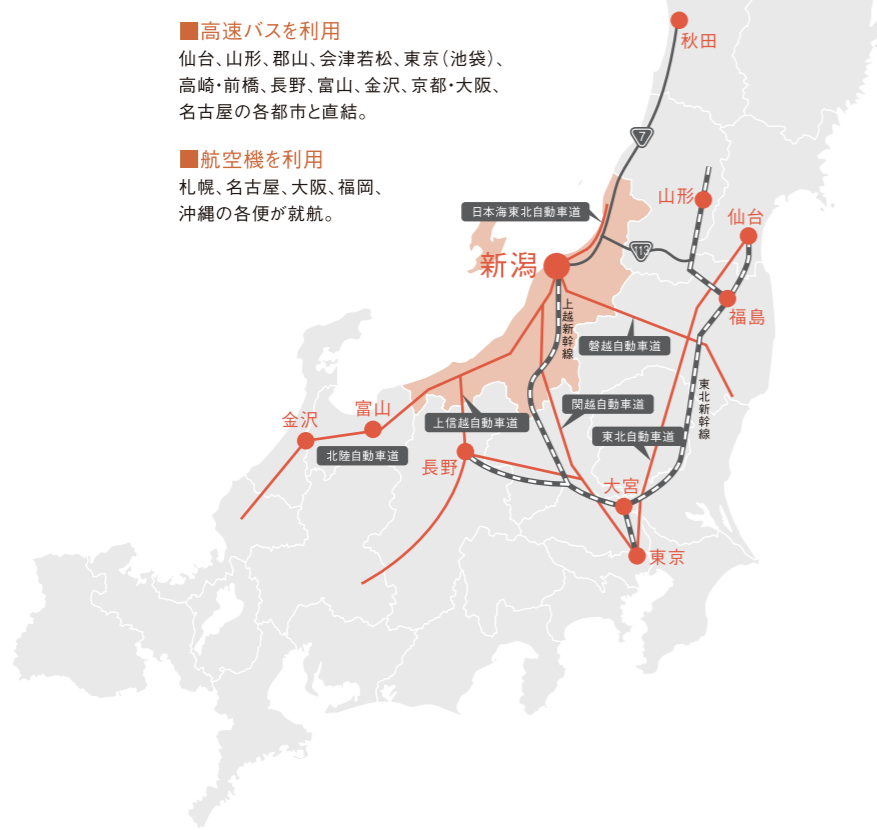

新潟市へのアクセス方法

- 上越新幹線を利用
東京から約2時間、高崎から約1時間15分
- 高速バスを利用
仙台、山形、郡山、会津若松、東京(池袋)、高崎・前橋、長野、富山、金沢、京都・大阪、名古屋の各都市と直結。
- 航空機を利用
札幌、名古屋、大阪、福岡、沖縄の各便が就航。

案内図

新潟薬科大学へのアクセス方法

JRの利用

バスの利用

新津駅東口より次のバスに
乗車してください。

新潟薬科大学等の位置及び校地の状況を明らかにする図面