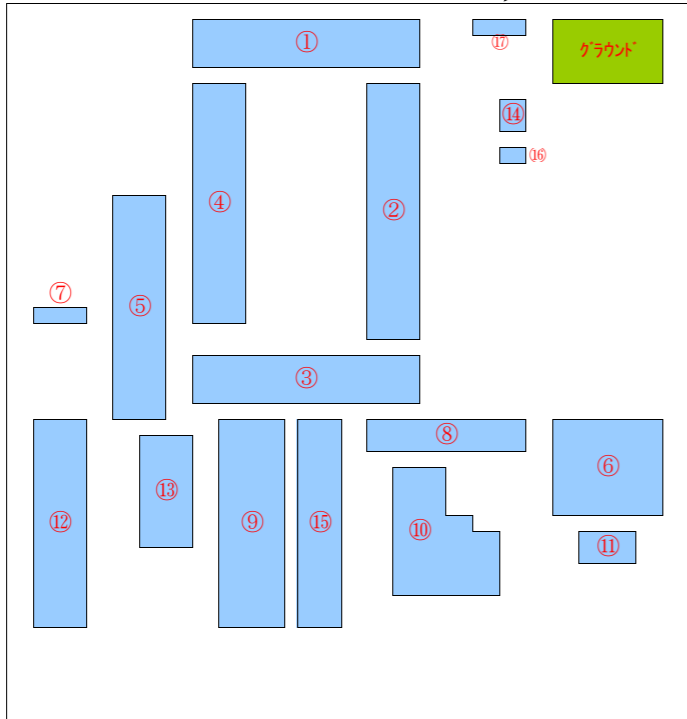

新潟薬科大学薬用植物園

位置 新潟県新潟市秋葉区東島字山居316番地3他
○植物園敷地 3,026 m²
〔内 所有 0 m²
借用 3,026 m²〕

新潟薬科大学薬用植物園五頭分園

位置 新潟県阿賀野市畑江50番98
○植物園敷地 3,000 m²
〔内 所有 3,000 m²
借用 0 m²〕

凡例	
新潟薬科大学	■ (Blue)
新潟工業短期大学	■ (Green)
新潟医療技術専門学校	■ (Pink)